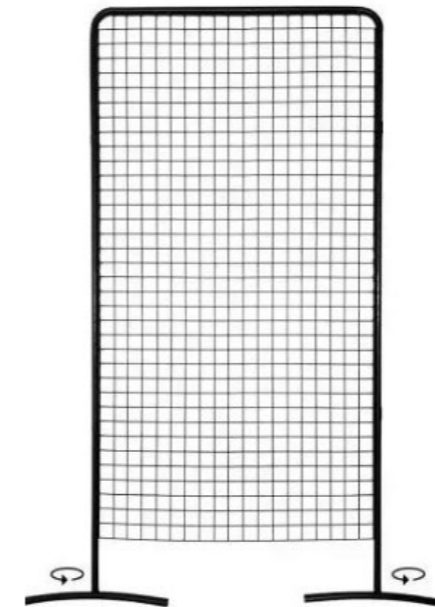

 DIMENSIONS  
 Largeur : 58 cm  
 Hauteur : 46 cm

### Chevalet

- Matériaux : bois de pin

COULEUR NATUREL

Peut être utilisé pour afficher vos plans de table, menus

### Frigo top

Réfrigérateur table top d'un volume de 93 L

COULEUR BLANC

### Grille d'exposition

Dimension

- Hauteur 2000 x largeur 1000 mm
- Cadre tube acier galvanisé Ø 25 mm
- Petites mailles de 50 x 50 mm