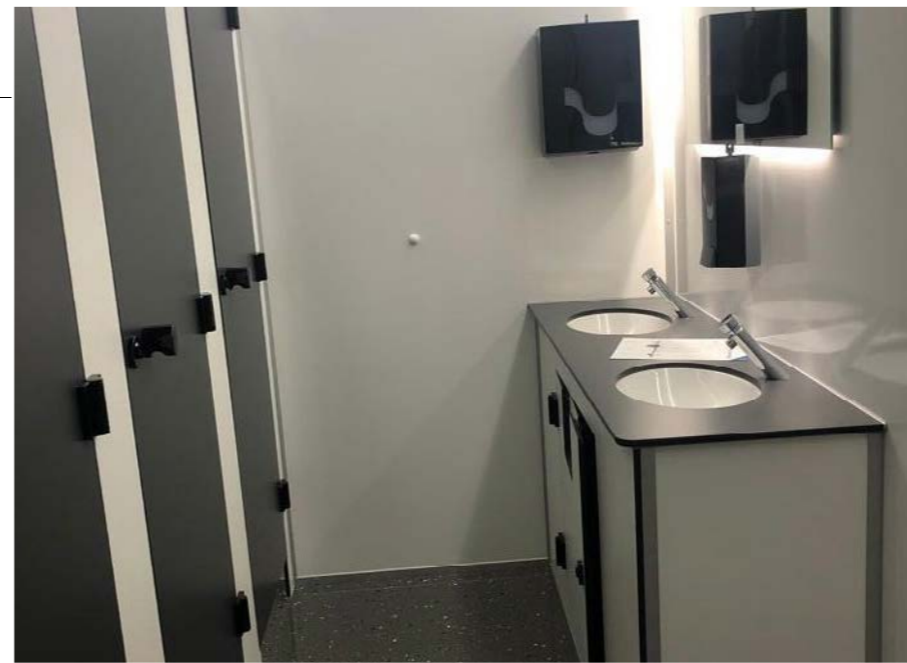

Sanitaires