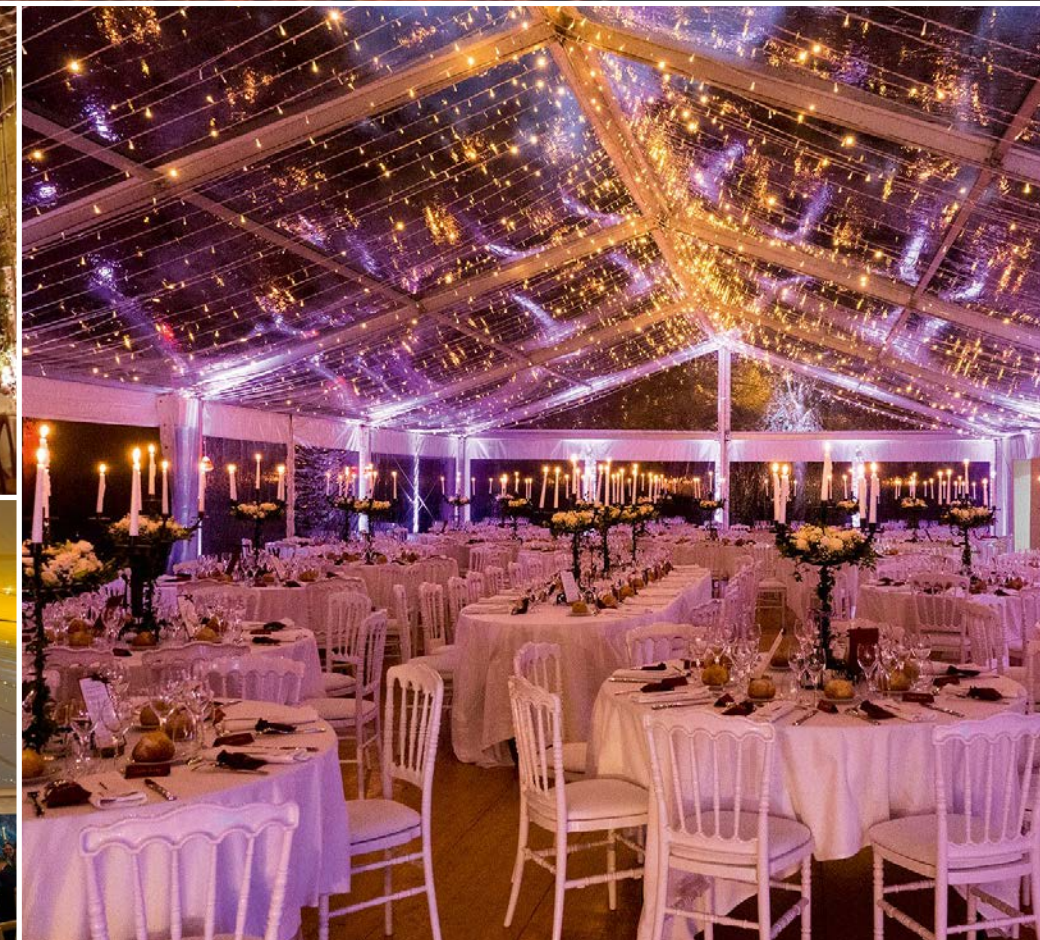

Offrez à votre événement
l'éclat
qu'il mérite

Éclairages

GUIRLANDES • SPOTS • ACCESSOIRES LUMINEUX

Guirlandes

Se met en série jusqu'à 90 m

Guirlande Guinguette

- Modèle ampoule blanc chaud qui apportera une ambiance chaleureuse à votre soirée

 DIMENSIONS
cordon 9 m

Guirlande Nicia

- Modèle LED blanc chaud
Peut être installé au sol pour un chemin d'accès, en pourtour de toile

 DIMENSIONS
cordon 6 m

Se met en série jusqu'à 78 m

Guirlande spotlight

- Modèle ampoule blanc chaud scintillant
- Peut être installé en pourtour de toile

Guirlande ciel étoilé

- Modèle guirlande blanche chaud légèrement scintillant permettant de recréer un ciel nocturne étoilé

Spots

Idéal pour un éclairage d'ambiance

Light kolor

Spot LED de 40 W contrôlable en DMX et télécommande sur batterie

Spreader ultimate

Rouleau de 3 rampes de 5 LEDS chacune monté sur lyre, génère une multitude de faisceaux allant dans toutes les directions au rythme de la musique