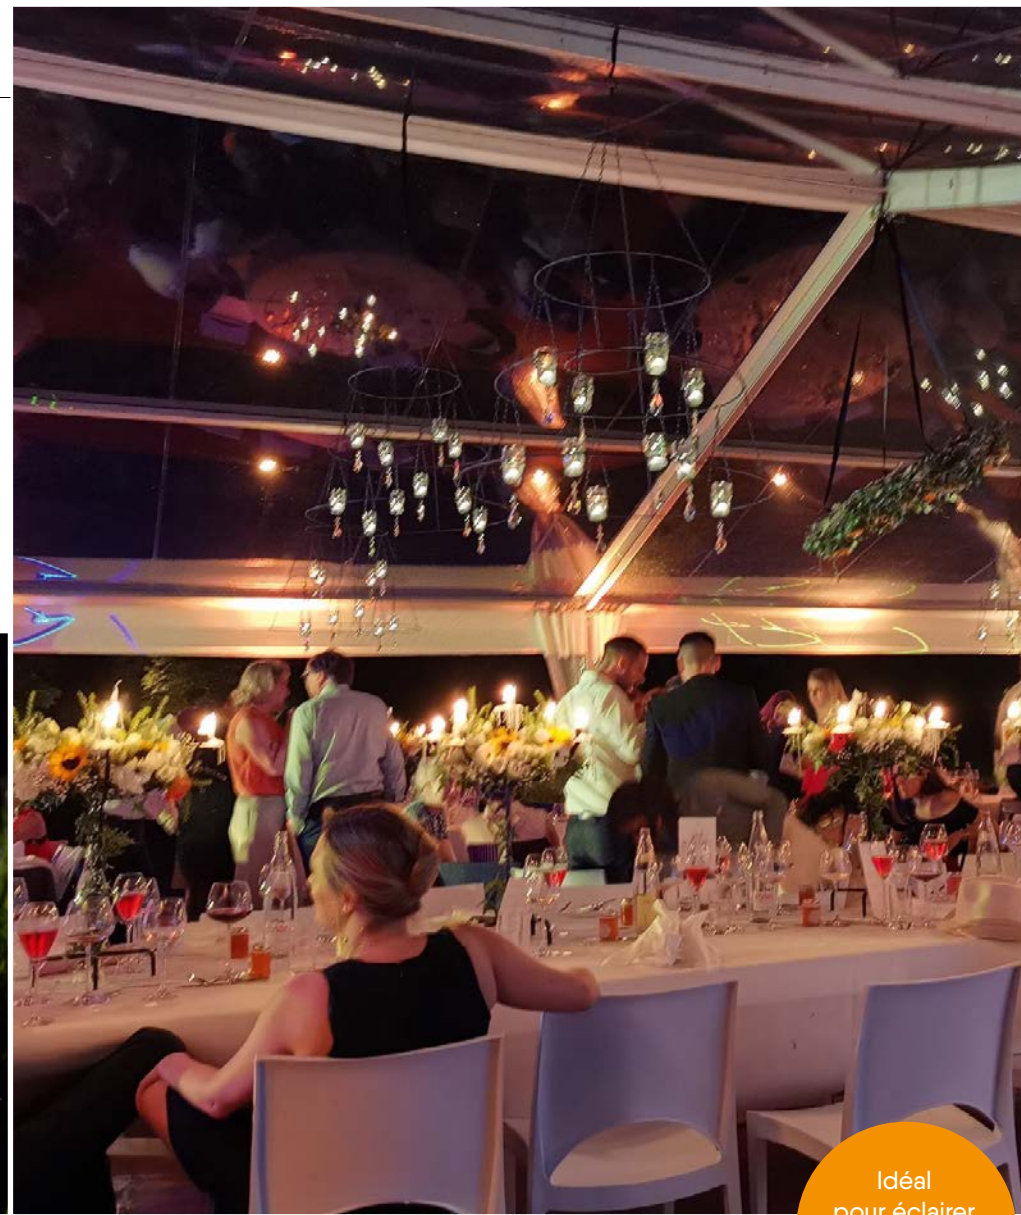

Offrez à votre événement
l'éclat
qu'il mérite

Éclairages

GUIRLANDES • SPOTS • ACCESSOIRES LUMINEUX

Guirlandes

Se met en série jusqu'à 90 m

Guirlande Guinguette

- Modèle ampoule blanc chaud qui apportera une ambiance chaleureuse à votre soirée

Spots

Idéal pour un éclairage d'ambiance

Light kolor

Spot LED de 40 W contrôlable en DMX et télécommande sur batterie

Spreader ultimate

Rouleau de 3 rampes de 5 LEDS chacune monté sur lyre, génère une multitude de faisceaux allant dans toutes les directions au rythme de la musique

Idéal pour votre piste de danse

Idéal pour un éclairage parc et jardin

Spot filaire de 110 W IP65

Parfait pour les scènes en plein air et mettre en valeur arbres, parc, jardin et façade de maison.

Accessoires lumineux